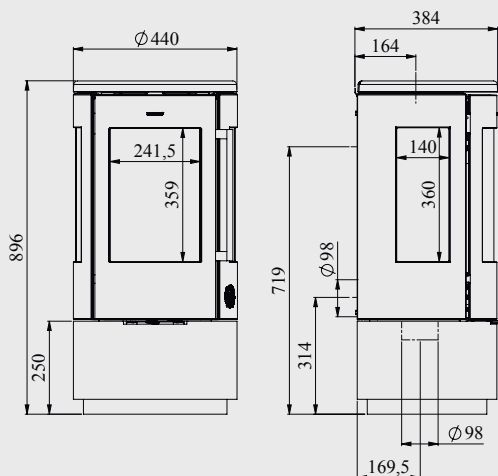

MORSØ DESIGN PLAQUES DE SOL POUR 7400

DEMI-CERCLE POUR DÉCOUPE
(sauf 7448/7449) Réf.: 62929400

DEMI-CERCLE POUR DÉCOUPE POUR 7449
Réf.: 62928800

7440

Conforme aux normes DIN/EN

A+

Puissance de test	4,3 kW
Tirage de la cheminée	12 Pa
Puissance	3-7 kW
Capacité de chauffage	45-105 m ²
Sortie de fumée au-dessus/derrière	Ø 150 mm
Poids	112 - 124 kg
Longueur maxi. des bûches	33 cm
Rendement	82,3%
CO	0,05%
Poussière	17,5 mg/m ³
l	0,32