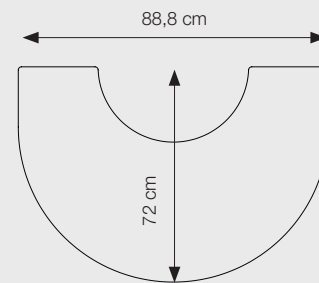

MORSØ DESIGN PLAQUES DE SOL POUR 7300

DEMI-CERCLE POUR DÉCOUPE
(sauf 7349) Réf.: 62929400

DEMI-CERCLE POUR DÉCOUPE POUR 7349
Réf.: 62928800

7349

Conforme aux normes DIN/EN

Puissance de test	4,3 kW	A⁺
Tirage de la cheminée	12 Pa	
Puissance	3-7 kW	
Capacité de chauffage	45-105 m ²	
Sortie de fumée au-dessus/derrière	Ø 150 mm	
Poids	109 - 121 kg	
Longueur maxi. des bûches	33 cm	
Rendement	82,3%	
CO	0,05%	
Poussière	17,5 mg/m ³	
l.	0,32	