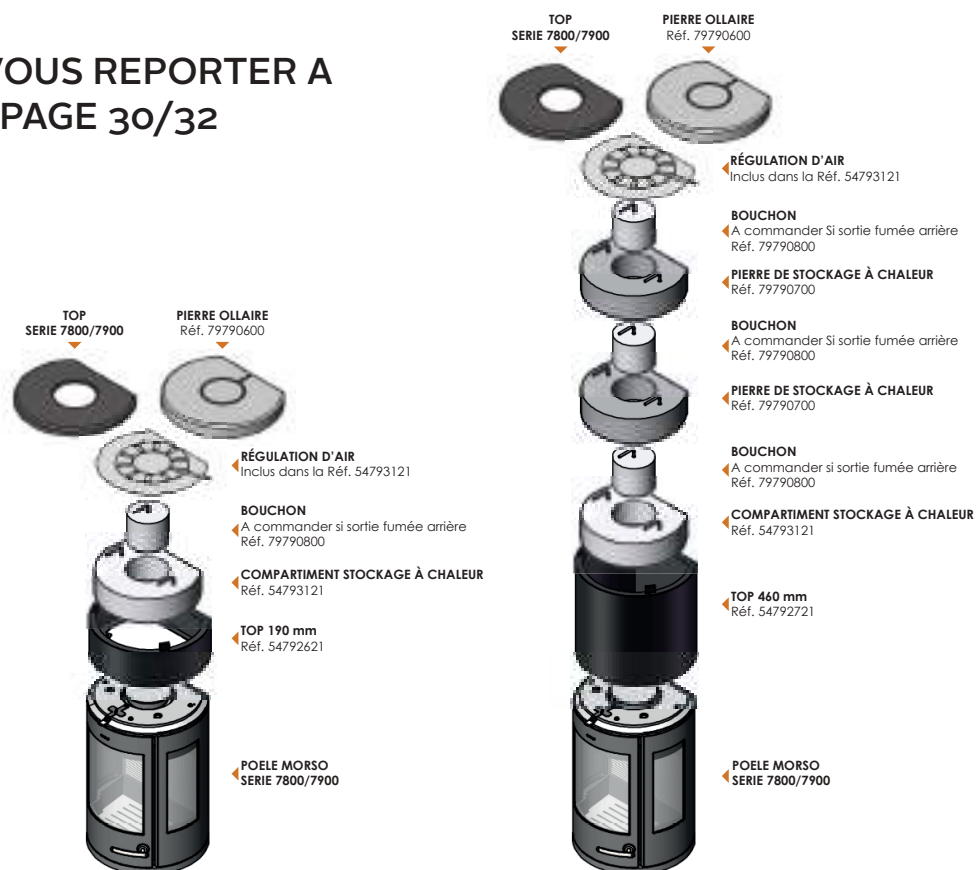

130 cm

70 cm

90 cm

100 cm

100 cm

85 cm

110 cm

100 cm

120 cm

65 cm

85 cm

80 cm

100 cm

MERCI DE VOUS REPORTER A
LA NOTICE PAGE 18/24

ACCUMULATEUR SÉRIE MORSO 6100/6800

MERCI DE VOUS REPORTER A
LA NOTICE PAGE 30/32

TYPE	MORSØ N°:
PLAQUE DE VERRE MOBILE, 6 MM	
Adapté à 78/7900: Demi-cercle pour découpe 97 x 75 cm - sauf 7848/7948	62919900
Adapté à 73/7400: Demi-cercle pour découpe 89 x 72 cm - sauf 7348/7448	62929400
Adapté à 61/6800: Demi-cercle pour découpe 92 x 69 cm - sauf 6140/48/50 et 6840/48	62928600
Adapté à 78/7948: Demi-cercle pour découpe 97 x 75 cm	62928700
Adapté à 73/7448: Demi-cercle pour découpe 89 x 72 cm	62928800
Adapté à 6600 - verre noire: Plaque de verre avec trou 110 x 103 cm	62929000