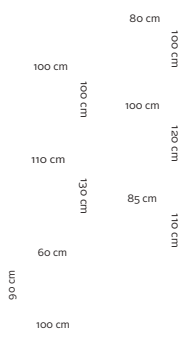

TYPE	MORSØ N°:
PLAQUE DE VERRE MOBILE, 6 MM	
Adapté à 78/7900: Demi-cercle pour découpe 97 x 75 cm - sauf 7848/7948	62919900
Adapté à 73/7400: Demi-cercle pour découpe 89 x 72 cm - sauf 7348/7448	62929400
Adapté à 61/6800: Demi-cercle pour découpe 92 x 69 cm - sauf 6140/48/50 et 6840/48	62928600
Adapté à 78/7948: Demi-cercle pour découpe 97 x 75 cm	62928700
Adapté à 73/7448: Demi-cercle pour découpe 89 x 72 cm	62928800
Adapté à 6600 - verre noire: Plaque de verre avec trou 110 x 103 cm	62929000