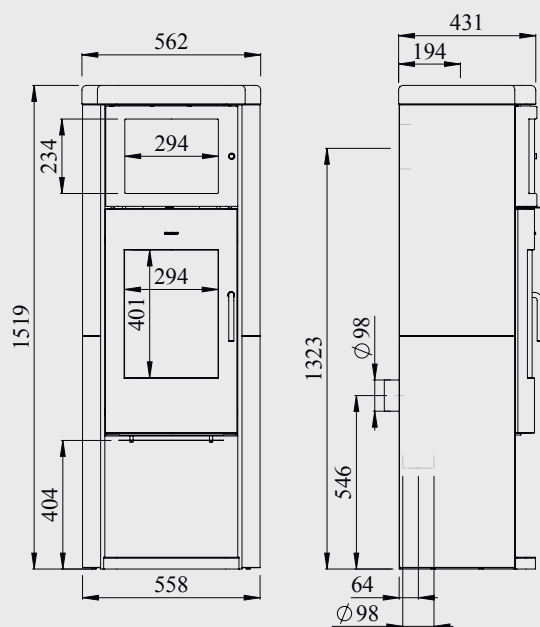

LA SÉRIE 2B

Morsø 2B Classic
Réf.: 64209421
H.: 1090 mm

Morsø 2B Standard
Réf.: 64209821
H.: 708 mm

2B Classic

2B Standard

∞

A*

Conforme aux normes DIN/EN

Morsø 8143
Ref.: 64814321

8259

Morsø 8259
avec stéatite & four
Réf.: 64820539
H.: 1520 mm

8259

26

Conforme aux normes DIN/EN

A+

Puissance de test	6,3 kW
Tirage de la cheminée	12 Pa
Puissance	3-8 kW
Capacité de chauffage	45-120 m ²
Sortie de fumée au-dessus/derrière	Ø 150 mm
Poids	332 kg
Longueur maxi. des bûches	35 cm
Rendement	81%
CO	0,07%
Poussière	23 mg/m ³
l.	0,45