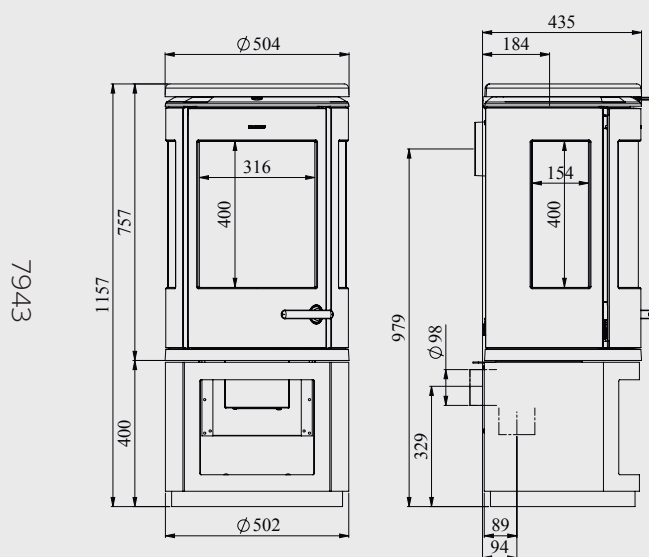

7943

Conforme aux normes DIN/EN

Puissance de test	7,3 kW
Tirage de la cheminée	12 Pa
Puissance	3-8 kW
Capacité de chauffage	45-120 m²
Sortie de fumée au-dessus/derrière	Ø 150 mm
Poids	128 - 165 kg
Longueur maxi. des bûches	36 cm
Rendement	79%
CO	0,04%
Poussière	7 mg/m³
l.	0,28

Ecart aux matériaux inflammables

Arrière	50 mm
Coté	700 mm

Le 7900 est configuré pour recevoir une alimentation en air frais par l'arrière et via la base. Toutefois, les modèles 7948 et 7970 ne peuvent pas être raccordés à l'air extérieur.

Le kit d'arrivée d'air doit être acheté séparément.

Les tableaux avec les mesures pour d'autres poêles de cette série sont disponibles sur www.morsoe.com/fr/