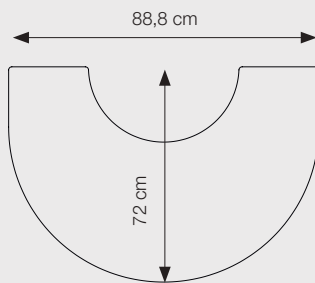

MORSØ DESIGN PLAQUES DE SOL POUR 7300

DEMI-CERCLE POUR DÉCOUPE
(sauf 7349) Réf.: 62929400

DEMI-CERCLE POUR DÉCOUPE POUR 7349
Réf.: 62928800

7349

Conforme aux normes DIN/EN

Puissance de test	4,3 kW	A⁺
Tirage de la cheminée	12 Pa	
Puissance	3-7 kW	
Capacité de chauffage	45-105 m ²	
Sortie de fumée au-dessus/derrière	Ø 150 mm	
Poids	109 - 121 kg	
Longueur maxi. des bûches	33 cm	
Rendement	82,3%	
CO	0,05%	
Poussière	17,5 mg/m ³	
l.	0,32	