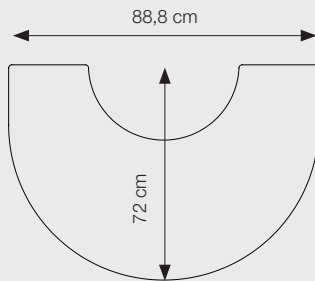

MORSØ DESIGN PLAQUES DE SOL POUR 7400

DEMI-CERCLE POUR DÉCOUPE
(sauf 7448/7449) Réf.: 62929400

DEMI-CERCLE POUR DÉCOUPE POUR 7449
Réf.: 62928800

7440

Conforme aux normes DIN/EN

A+

Puissance de test	4,3 kW
Tirage de la cheminée	12 Pa
Puissance	3-7 kW
Capacité de chauffage	45-105 m ²
Sortie de fumée au-dessus/derrière	Ø 150 mm
Poids	112 - 124 kg
Longueur maxi. des bûches	33 cm
Rendement	82,3%
CO	0,05%
Poussière	17,5 mg/m ³
l	0,32