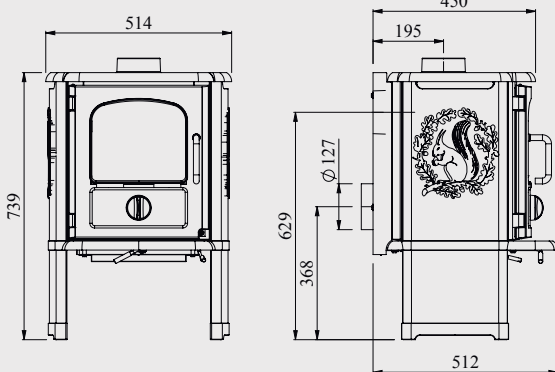

3142

A*

Conforme aux normes DIN/EN

Puissance de test	5,2 kW
Tirage de la cheminée	12 Pa
Puissance	3-6 kW
Capacité de chauffage	45-90 m²
Sortie de fumée au-dessus/derrière	Ø 120 mm
Poids	95/111 kg
Longueur maxi. des bûches	33 cm
Rendement	81%
CO	0,04%
Poussière	33 mg/m³
l	0,26

Ecart aux matériaux inflammables

Arrière 3116/3142	200/50 mm
Coté 3116/3142	600/300 mm

Schémas avec mesures pour les autres poêles de cette série sont disponibles sur www.morsoe.com/fr/