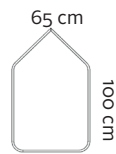

62906121
Serviteur Morsø Conform

Morsø Plaques de Sol

84 cm

101 cm

90 cm

60 cm

100 cm

110 cm