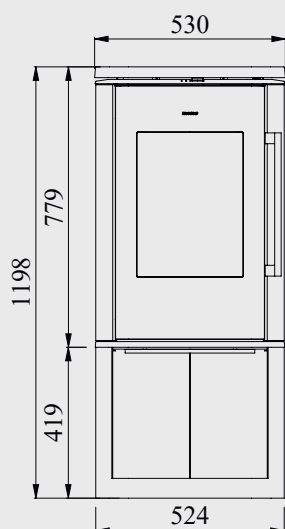

Morsø 1010
Réf.: 64101021

PLAQUE DE VERRE
Demi-cercle - Ref.: 62928200

PELLE ET BALAYETTE MORSØ
REF.: 62917221

1126

MORSØ BOUILLOIRE 4,5 L
Ref.: 61853079

Morsø 1126
Réf.: 64260721
H.: 860 mm

1126

Conforme aux normes DIN/EN

Ecart aux matériaux inflammables

Arrière 1412/1442	100/100 mm
Coté 1412/1442	600/300 mm

Schémas avec mesures pour les autres poêles de cette série sont disponibles sur www.morsoe.com/fr/

PLAQUE D'ACIER NOIRE
Carré - Réf.: 62901421

Morsø 8259
Réf.: 64820539

LA SERIE 8800

Morsø 8840
Réf.: 64881021
H.: 883 mm

Morsø 8843
Réf. Poêle: 64880121
H.: 1045 mm

Porte pour Morsø 8843
Réf.: 54818921

Morsø 8893
Réf.: 64881321
H.: 1198 mm

Conforme aux normes DIN/EN