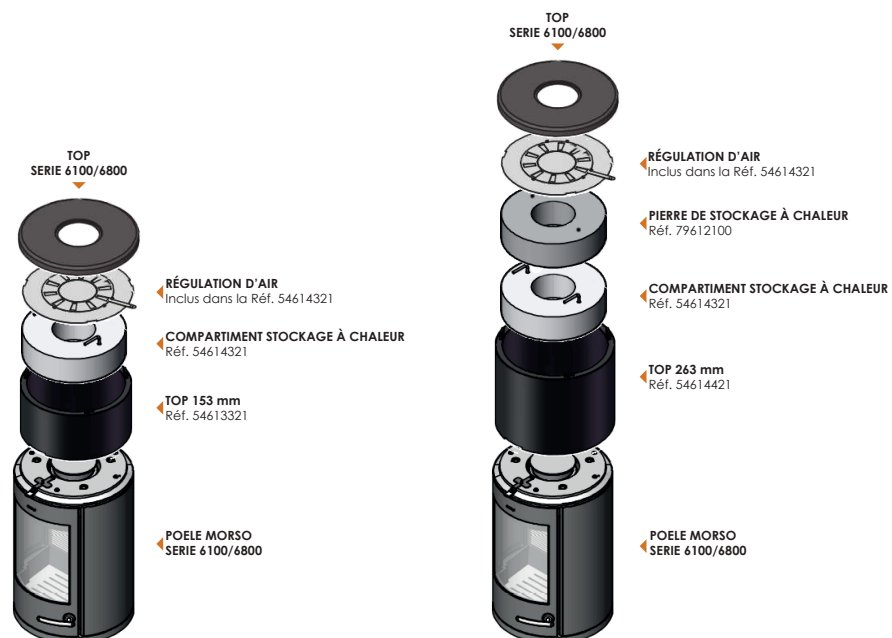

120 cm

65 cm

85 cm

80 cm

100 cm

MERCI DE VOUS REPORTER A
LA NOTICE PAGE 18/24

ACCUMULATEUR SÉRIE MORSO 6100/6800

MERCI DE VOUS REPORTER A
LA NOTICE PAGE 30/32