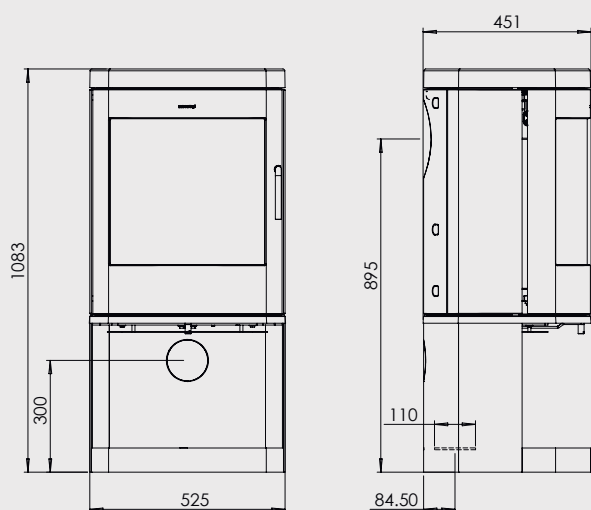

Morsø 7943
Réf. Poêle: 54794821
Réf. Base ouverts: 54795521

NOUVEAU 8643

Morsø 8643
Réf. Poêle: 54860121
Réf. Base: 54860221
H.: 1083 mm

*Porte pour
Morsø 8643*
Réf.: 54860521

8643

Conforme aux normes DIN/EN