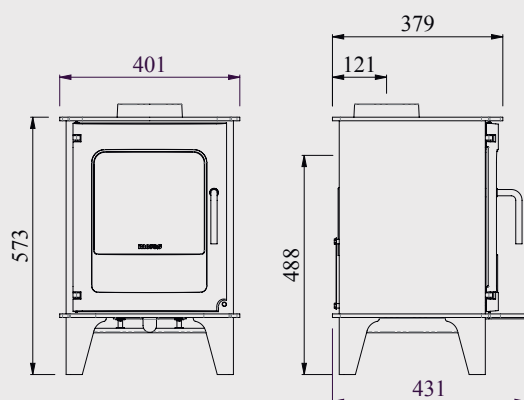

Ø4

A+

Conforme aux normes DIN/EN

Puissance de test	5,9 kW
Tirage de la cheminée	12 Pa
Puissance	5-8 kW
Capacité de chauffage	75-120 m²
Sortie de fumée au-dessus	Ø 120 mm
Poids	80 kg
Longueur maxi. des bûches	30 cm
Rendement	80 %
CO	0,04 %
Poussière (mg/m³)	13 mg
l.	0,27
Ecart aux matériaux inflammables	
Arrière	650 mm
Coté	550 mm

Ø4