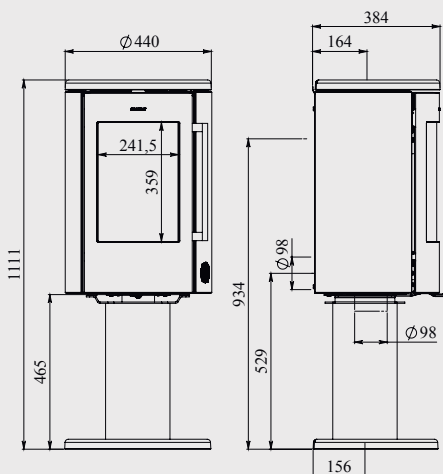

MORSØ DESIGN PLAQUES DE SOL POUR 7300

DEMI-CERCLE POUR DÉCOUPE
(sauf 7349) Réf.: 62929400

DEMI-CERCLE POUR DÉCOUPE POUR 7349
Réf.: 62928800

7349

Conforme aux normes DIN/EN

Puissance de test	4,3 kW	A⁺
Tirage de la cheminée	12 Pa	
Puissance	3-7 kW	
Capacité de chauffage	45-105 m ²	
Sortie de fumée au-dessus/derrière	Ø 150 mm	
Poids	109 - 121 kg	
Longueur maxi. des bûches	33 cm	
Rendement	82,3%	
CO	0,05%	
Poussière	17,5 mg/m ³	
l.	0,32	