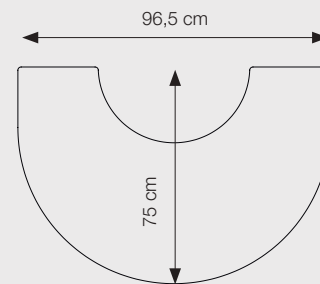

DEMI-CERCLE POUR DÉCOUPE POUR 7848 Réf.: 62928700

7840

Conforme aux normes DIN/EN

Puissance de test	7,3 kW
Tirage de la cheminée	12 Pa
Puissance	3-8 kW
Capacité de chauffage	45-120 m ²
Sortie de fumée au-dessus/derrière	Ø 150 mm
Poids	130 - 167 kg
Longueur maxi. des bûches	33 cm
Rendement	79%
CO	0,04%
Poussière	7 mg/m ³
l.	0,28