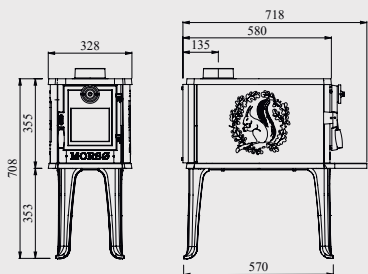

LA SÉRIE 2B

Morsø 2B Classic
Réf.: 64209421
H.: 1090 mm

Morsø 2B Standard
Réf.: 64209821
H.: 708 mm

2B Classic

2B Standard

∞

A*

Conforme aux normes DIN/EN

Puissance de test - Classic/Standard	8/5 kW
Tirage de la cheminée - Classic/Standard	12 Pa
Puissance - Classic/Standard	6-10/3-6 kW
Capacité de chauffage - Classic/Standard	90-150/45-90 m ²
Sortie de fumée au-dessus - Classic/Standard	Ø 120 mm
Poids - Classic/Standard	106/61,5 kg
Longueur maxi. des bûches - Classic/Standard	50 cm
Rendement - Classic/Standard	83/60,9 %
CO - Classic/Standard	0,10/0,07%
Poussière - Classic/Standard	27 mg/m ³
l.	0,61
Ecart aux matériaux inflammables	
Arrière - Classic/Standard	400/400 mm
Coté - Classic/Standard	850/850 mm