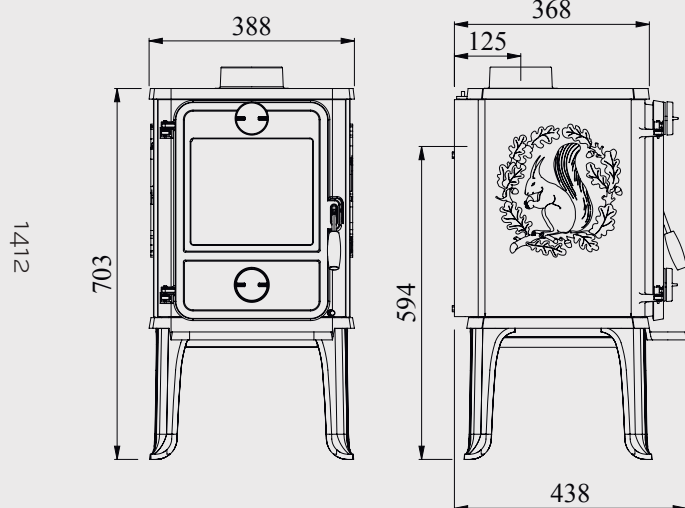

Morsø 1126
Réf.: 64260721

LA SERIE 1400

Morsø 1412
Réf.: 64140721
H.: 703 mm

Morsø 1442 avec Ecureuil
Réf.: 64146721
H.: 715 mm

Conforme aux normes DIN/EN

A*

Puissance de test	5 kW
Tirage de la cheminée	12 Pa
Puissance	3-5 kW
Capacité de chauffage	45-75 m ²
Sortie de fumée au-dessus/derrière	Ø 120 mm
Poids	74/95 kg
Longueur maxi. des bûches	31 cm
Rendement	83%
CO	0,07%
Poussière	17 mg/m ³
l.	0,43

Ecart aux matériaux inflammables

Arrière 1412/1442	100/100 mm
Coté 1412/1442	600/300 mm

Schémas avec mesures pour les autres poêles de cette série sont disponibles sur www.morsoe.com/fr/

PLAQUE D'ACIER NOIRE
Carré - Réf.: 62901421