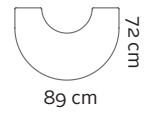

62906121
Serviteur Morsø Conform

Morsø Plaques de Sol

84 cm

101 cm

90 cm

60 cm

100 cm

110 cm