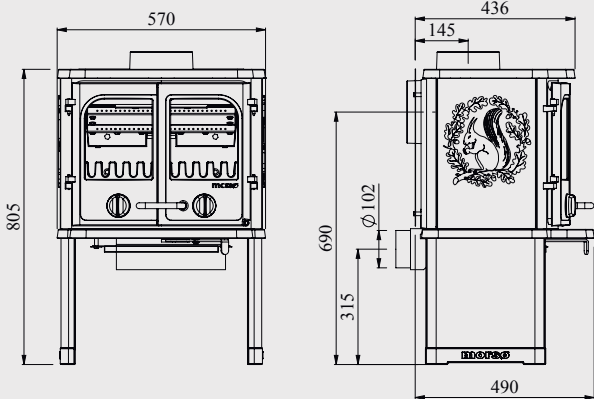

Morsø 1442
Réf.: 64146721

2140

Morsø 2140
 Réf.: 64214221
 H.: 805 mm

2140

A

Conforme aux normes DIN/EN

Puissance de test	5,5 kW
Tirage de la cheminée	12 Pa
Puissance	4-8 kW
Capacité de chauffage	60-120 m ²
Sortie de fumée au-dessus/derrière	Ø 150 mm
Poids	119 kg
Longueur maxi. des bûches	42 cm
Rendement	78,3%
CO	0,09%
Poussière	32 mg/m ³
l	0,62