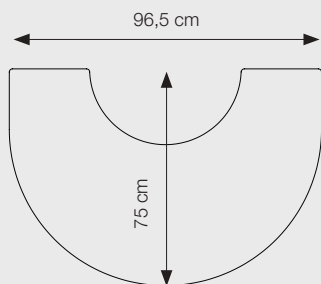

MORSØ DESIGN PLAQUES DE SOL POUR 7900

DEMI-CERCLE POUR DÉCOUPE POUR 7900 (sauf 7948) Réf.: 62919900