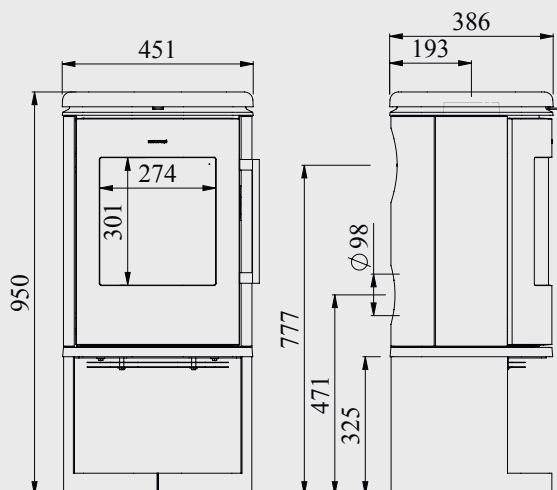

Conforme aux normes DIN/EN

A*

Puissance de test	6 kW
Tirage de la cheminée	12 Pa
Puissance	3-6 kW
Capacité de chauffage	45-90 m²
Sortie de fumée au-dessus/derrière	Ø 120 mm
Poids	110 - 113 kg
Longueur maxi. des bûches	33 cm
Rendement	80,1%
CO	0,03%
Poussière	29 mg/m³
l.	0,20

Ecart aux matériaux inflammables

Arrière	50 mm
Coté	300 mm

Le modèle 6800 est fourni avec l'alimentation en air frais sur l'arrière.

Le kit d'alimentation en air frais à travers la base est vendu séparément.

Schémas avec mesures pour les autres poêles de cette série sont disponibles sur www.morsoe.com/fr/