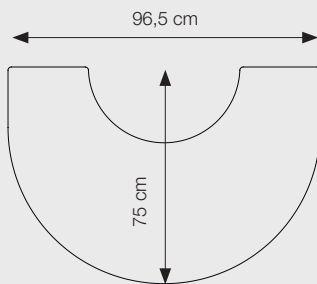

MORSØ DESIGN PLAQUES DE SOL POUR 7800

DEMI-CERCLE POUR DÉCOUPE (sauf 7848) Réf.: 62919900