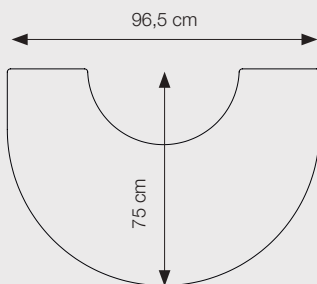

DEMI-CERCLE POUR DÉCOUPE POUR 7948 Réf.: 62928700