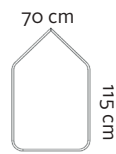

Morsø Plaques de Sol

84 cm

101 cm

90 cm

60 cm

100 cm