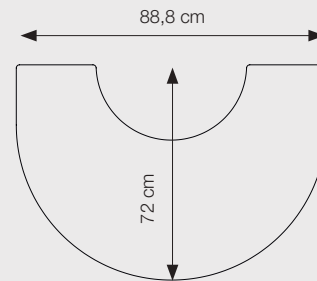

MORSØ DESIGN PLAQUES DE SOL POUR 7400

DEMI-CERCLE POUR DÉCOUPE
(sauf 7448/7449) Réf.: 62929400

DEMI-CERCLE POUR DÉCOUPE POUR 7449
Réf.: 62928800

7440

Conforme aux normes DIN/EN

A+

Puissance de test	4,3 kW
Tirage de la cheminée	12 Pa
Puissance	3-7 kW
Capacité de chauffage	45-105 m ²
Sortie de fumée au-dessus/derrière	Ø 150 mm
Poids	112 - 124 kg
Longueur maxi. des bûches	33 cm
Rendement	82,3%
CO	0,05%
Poussière	17,5 mg/m ³
l	0,32