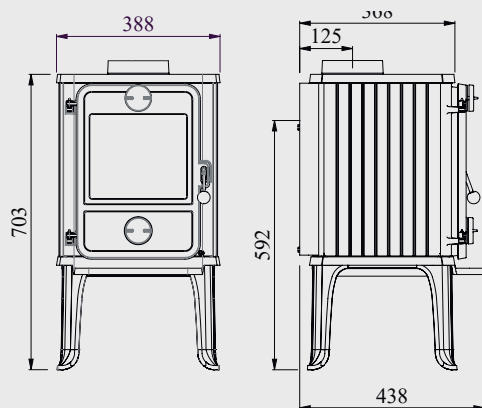

Morsø 2B Classic
Réf.: 64209421

1010

Morsø 1010
Ref.: 64101021

Conforme aux normes DIN/EN

A

Puissance de test	4,9 kW
Tirage de la cheminée	12 Pa
Puissance	4-7 kW
Capacité de chauffage	60-105 m ²
Sortie de fumée au-dessus	Ø 120 mm
Poids	69 kg
Longueur maxi. des bûches	30 cm
Rendement	79 %
CO	0,09 %
Poussière (mg/m ³)	19 mg
l.	0,61
Ecart aux matériaux inflammables	
Arrière	175 mm
Coté	500 mm