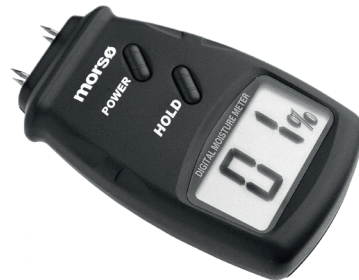

62916421
Tire-Braises Morsø Curva

62901200
Morsø Thermomètre

62916521
Morsø Curva Tisonnier

62900221
Serviteur Morsø Classic
69 cm

62929900
Morsø Hygromètre

62917221
Pelle et Balayette morsø

61853479
Morsø Bouilloire 2,0 L