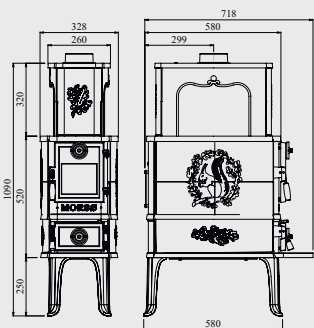

LA SÉRIE 2B

Morsø 2B Classic
Réf.: 64209421
H.: 1090 mm

Morsø 2B Standard
Réf.: 64209821
H.: 708 mm

2B Classic

2B Standard

∞

A*

Conforme aux normes DIN/EN