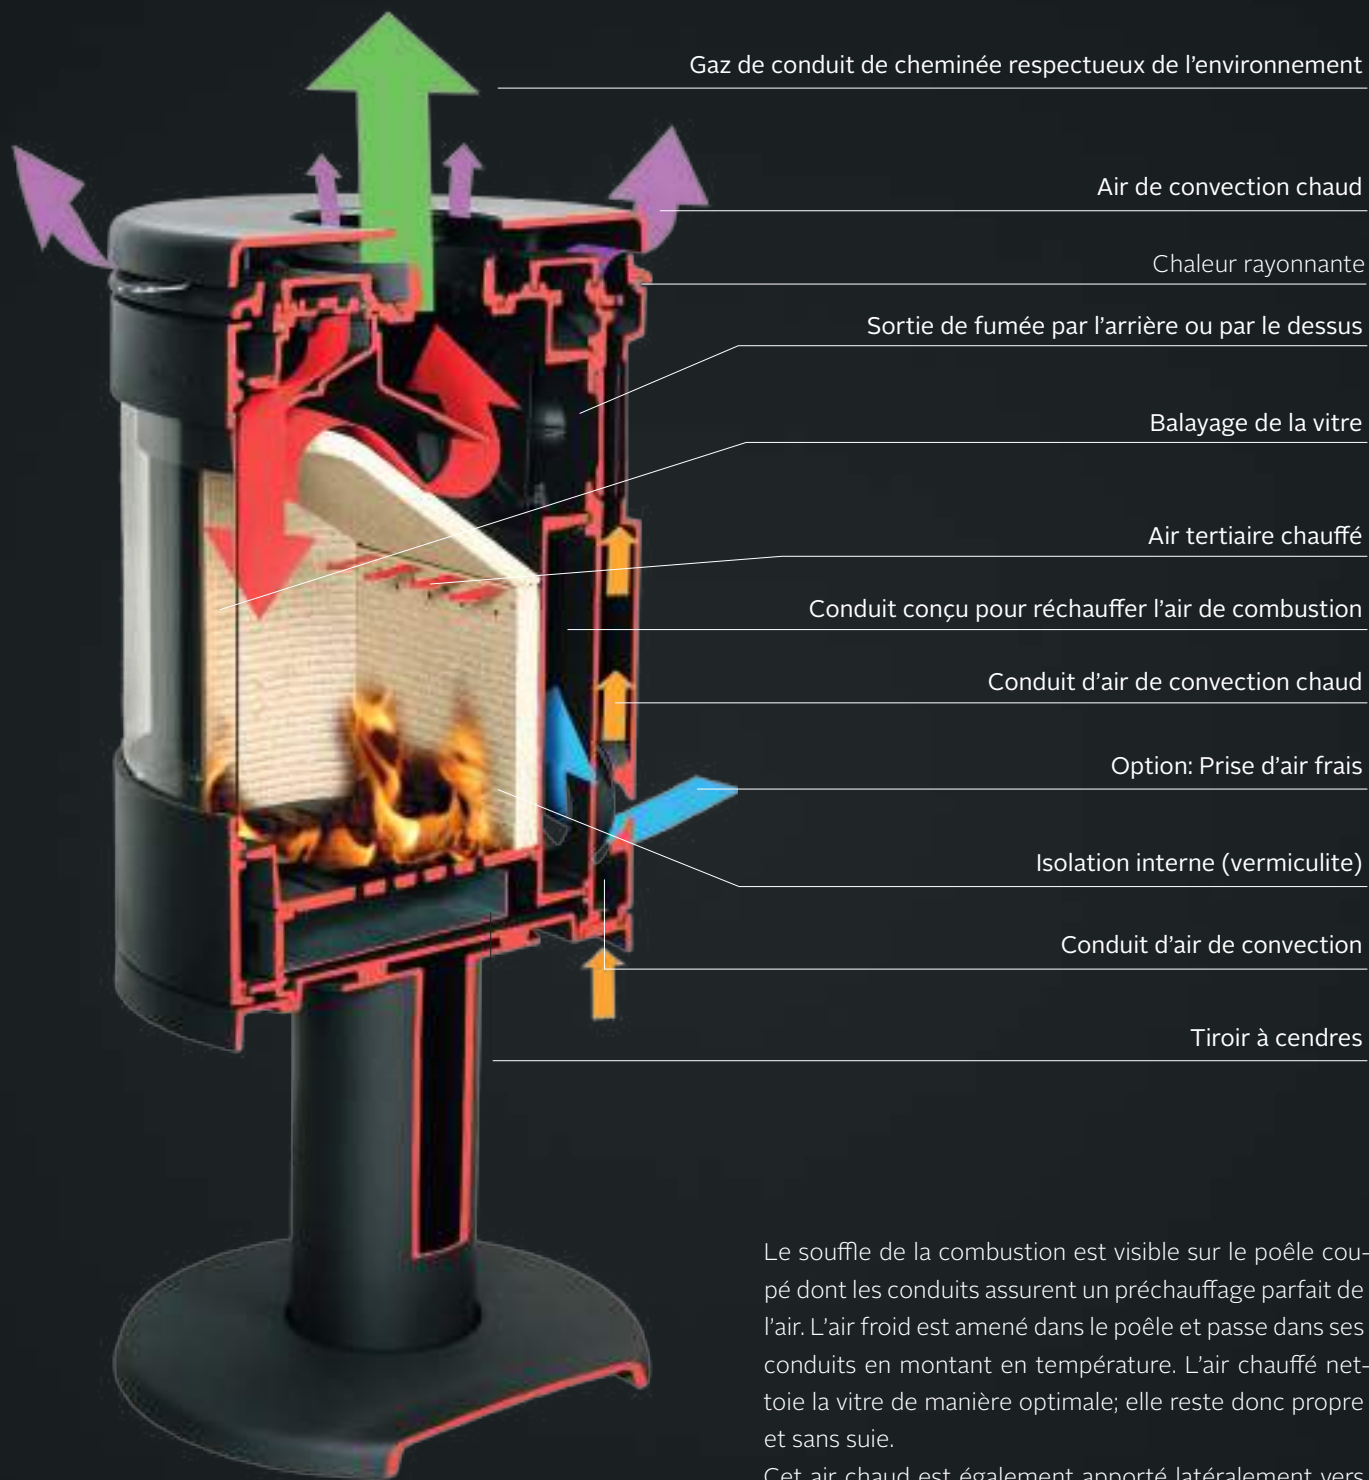

COMBUSTION ÉCOLOGIQUE OPTIMALE

Le souffle de la combustion est visible sur le poêle coupé dont les conduits assurent un préchauffage parfait de l'air. L'air froid est amené dans le poêle et passe dans ses conduits en montant en température. L'air chauffé nettoie la vitre de manière optimale; elle reste donc propre et sans suie.