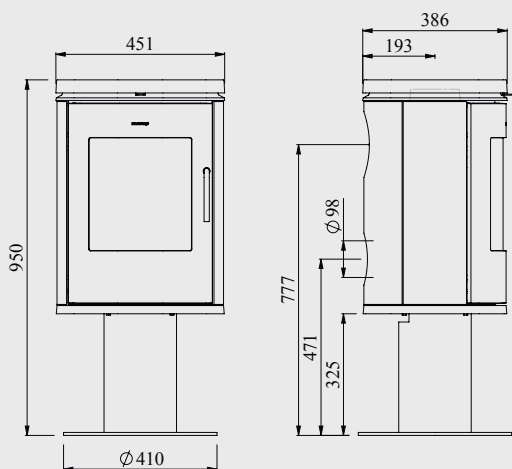

Le module comprend
les références :
54614421
54614321
79612100
H.: 260 mm

6148

Conforme aux normes DIN/EN

A*

Puissance de test	6 kW
Tirage de la cheminée	12 Pa
Puissance	3-6 kW
Capacité de chauffage	45-90 m ²
Sortie de fumée au-dessus/derrière	Ø 120 mm
Poids	100 - 217 kg
Longueur maxi. des bûches	33 cm
Rendement	80,1%
CO	0,03%
Poussière	29 mg/m ³
l.	0,20