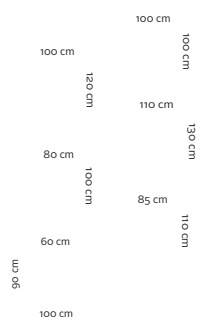

MORSØ DESIGN PLAQUES DE SOL

TYPE	MORSØ N°:
PLAQUE DE VERRE, 6 MM AVEC LOGO - *SANS LOGO	
Carré, 100 x 100 cm	62928100
Demi-cercle, 100 x 120 cm	62928200
En forme de goutte, 110 x 130 cm	62928300
Rectangle, 80 x 100 cm *	62929100
Avant en arc, 85 x 110 cm *	62929200
Cercle avec bord arrière droit, 100 x 90 cm *	62929300*