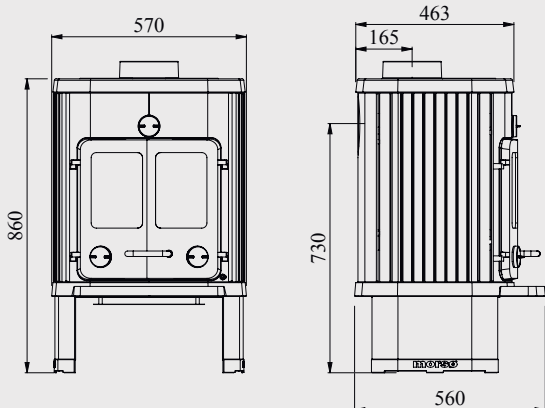

Morsø 1010
Réf.: 64101021

PLAQUE DE VERRE
Demi-cercle - Ref.: 62928200

PELLE ET BALAYETTE MORSØ
REF.: 62917221

1126

MORSØ BOUILLOIRE 4,5 L
Ref.: 61853079

Morsø 1126
Réf.: 64260721
H.: 860 mm

1126

Conforme aux normes DIN/EN