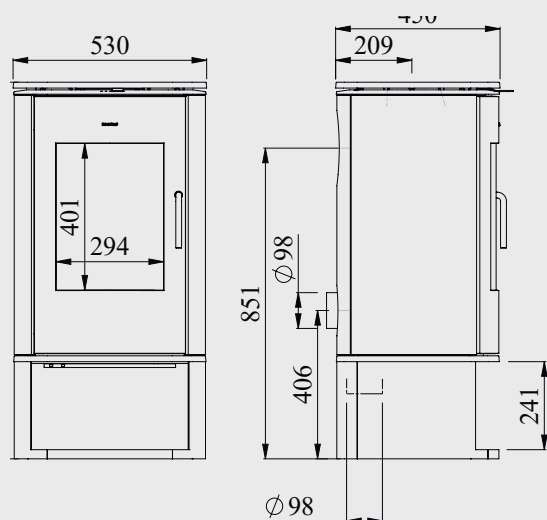

LA SÉRIE 2B

Morsø 2B Classic
Réf.: 64209421
H.: 1090 mm

Morsø 2B Standard
Réf.: 64209821
H.: 708 mm

2B Classic

2B Standard

∞

A*

Conforme aux normes DIN/EN

Morsø 6148
Réf.: 64610421

8143

Morsø 8143
Réf.: 64814321
H.: 1031 mm

Porte pour
Morsø 8143
Réf.:
54818921

Conforme aux normes DIN/EN

A+

Puissance de test	6,3 kW
Tirage de la cheminée	12 Pa
Puissance	3-8 kW
Capacité de chauffage	45-120 m ²
Sortie de fumée au-dessus/derrière	\varnothing 150 mm
Poids	168/188 kg
Longueur maxi. des bûches	35 cm
Rendement	81%
CO	0,07%
Poussière	23 mg/m ³
l	0,45