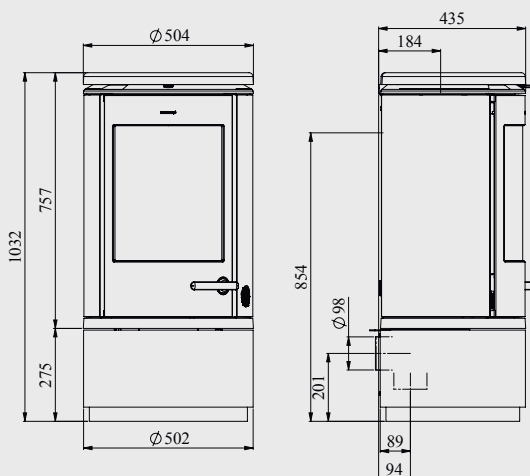

Conforme aux normes DIN/EN

Puissance de test	7,3 kW
Tirage de la cheminée	12 Pa
Puissance	3-8 kW
Capacité de chauffage	45-120 m²
Sortie de fumée au-dessus/derrière	Ø 150 mm
Poids	130 - 167 kg
Longueur maxi. des bûches	33 cm
Rendement	79%
CO	0,04%
Poussière	7 mg/m³
l.	0,28

Ecart aux matériaux inflammables

Arrière	50 mm
Coté	400 mm

Le 7800 est configuré pour recevoir une alimentation en air frais par l'arrière et via la base. Toutefois, les modèles 7848 et 7870 ne peuvent pas être raccordés à l'air extérieur.

Le kit d'arrivée d'air doit être acheté séparément.

Les tableaux avec les mesures pour d'autres poêles de cette série sont disponibles sur www.morsoe.com/fr/